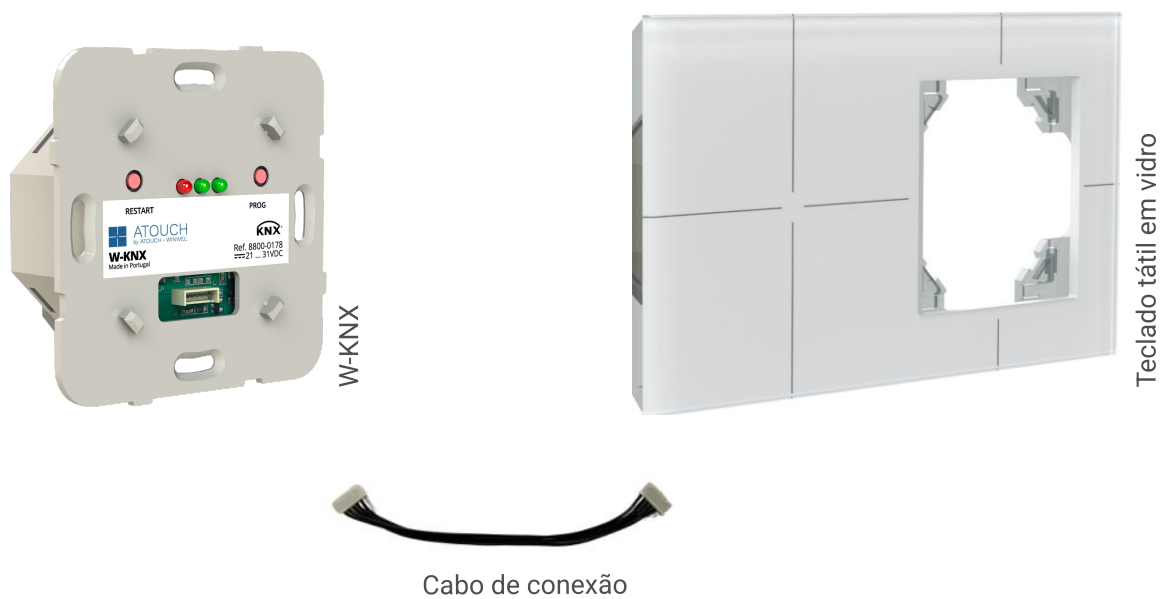

Teclado tátil em vidro com 13 teclas

KNX-K4FGx-x

Descrição

Teclado de vidro multitoque KNX-K4FGx-xx com sensor de temperatura integrado.

Projetado e desenvolvido de acordo com a norma KNX. Este dispositivo de parede é capaz de controlar luzes, persianas, estores e outras funções KNX. Este teclado oferece uma ampla gama de flexibilidade funcional para até 13 interações diferentes do usuário.

4 LEDs independentes:

-Indicação de botões pressionados;

-Visualização do estado dos objetos (LEDs).

Sinal sonoro para indicação das ações do utilizador;

Modo noite:

-Inibir o seguir do estado dos objectos;

- Teclado de vidro multitoque;
- W-KNX;
- Cabo de conexão.

Ligações

Conector KNX - pinos 2x1 mm para terminal de conexão de barramento (TP1), seção 0,8mm².

Características eléctricas

Alimentação: KNX Standard 21 a 31VDC

Teclado tátil em vidro com 13 teclas

KNX-K4FGx-x

Dimensões

Esquema de ligação

Teclado tátil em vidro com 13 teclas

KNX-K4FGx-x

Dimensões

Esquema de ligação