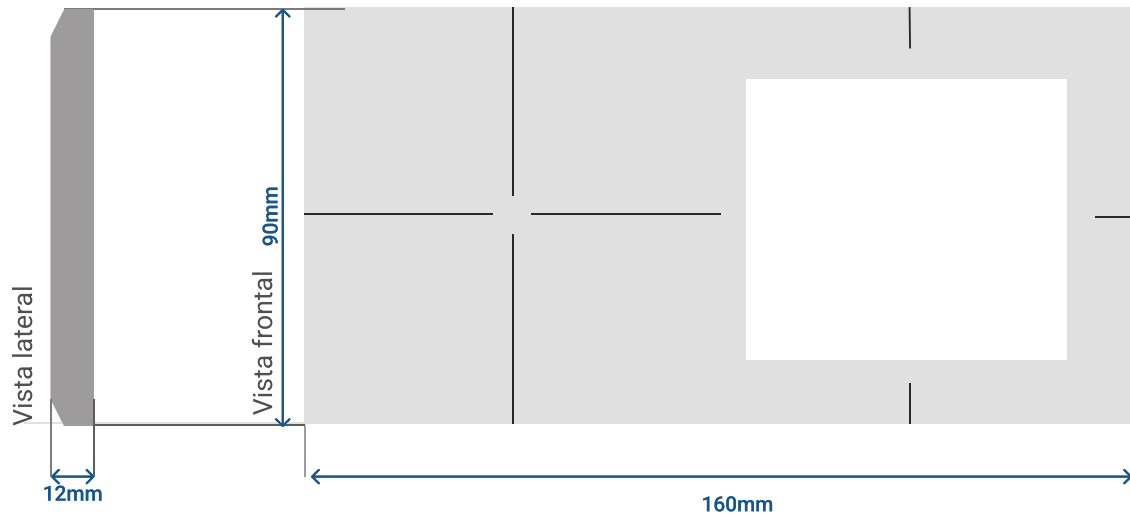

Teclado tátil em vidro com 13 teclas

KNX-K4FGx-x

Dimensões

Esquema de ligação

Teclado tátil em vidro com 13 teclas

KNX-K4FGx-x

Dimensões

Esquema de ligação