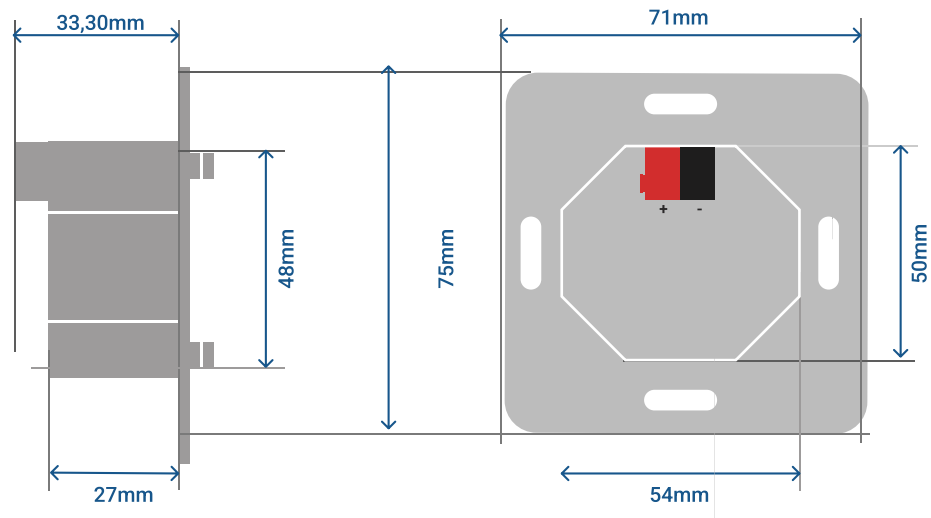

Teclado tátil em vidro com 13 teclas

KNX-K4FGx-x

Dimensões

Esquema de ligação

Teclado tátil em vidro com 13 teclas

KNX-K4FGx-x

Dimensões

Esquema de ligação