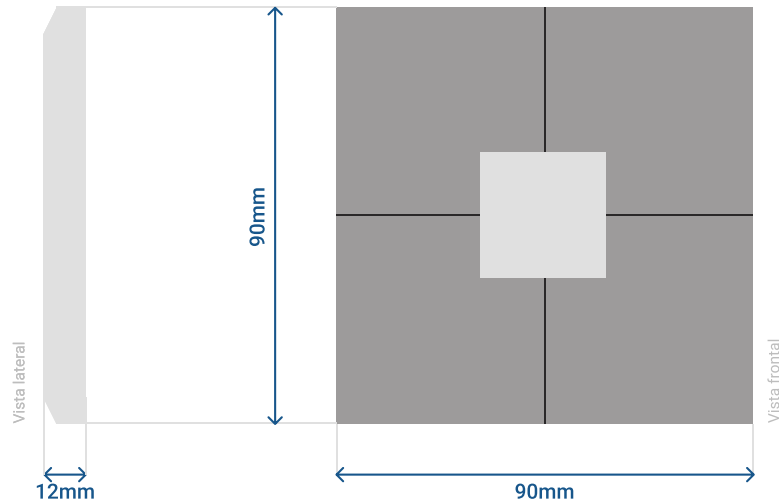

Dimensões

Esquema de ligação

Teclado tátil em vidro com 13 teclas e display OLED

KNX-K40LEDGx-x

Dimensões

Esquema de ligação