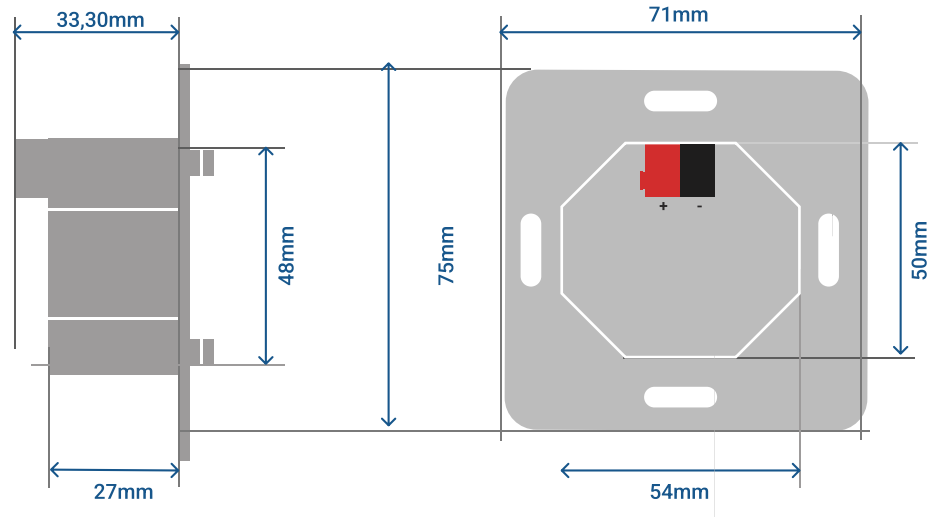

Dimensões

Esquema de ligação

Teclado tátil em vidro com 13 teclas e display OLED

KNX-K40LEDGx-x

Dimensões

Esquema de ligação